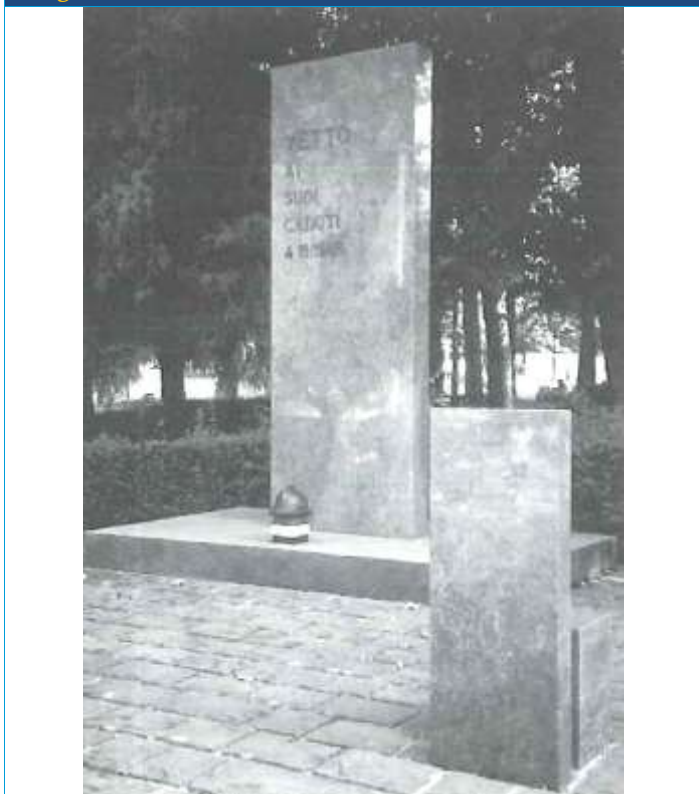

Codice Foto:	Comune	Luogo
Vetto_7	Vetto	Vetto

Ubicazione	Tipologia
Piazza Caduti di Legoreccio	Stele

Descrizione	Conservazione
Il manufatto consta di una lapide in marmo scuro affiancata da un'asta metallica con stella sovrastante ed elmetto in ferro posto a circa. L'inaugurazione risale al 4 novembre 1988.	Discreta
	Manutenzione
	31/10/2013

Inscrizione
«VETTO/ AI SUOI/ CADUTI/ 4 11 1988»

Sezione ANPI	Referente	Telefono
Vetto	Presidenza SEZIONE	-

Commenti
Verifica manutenzione

Fotografia "PIETRE DOLENTI"