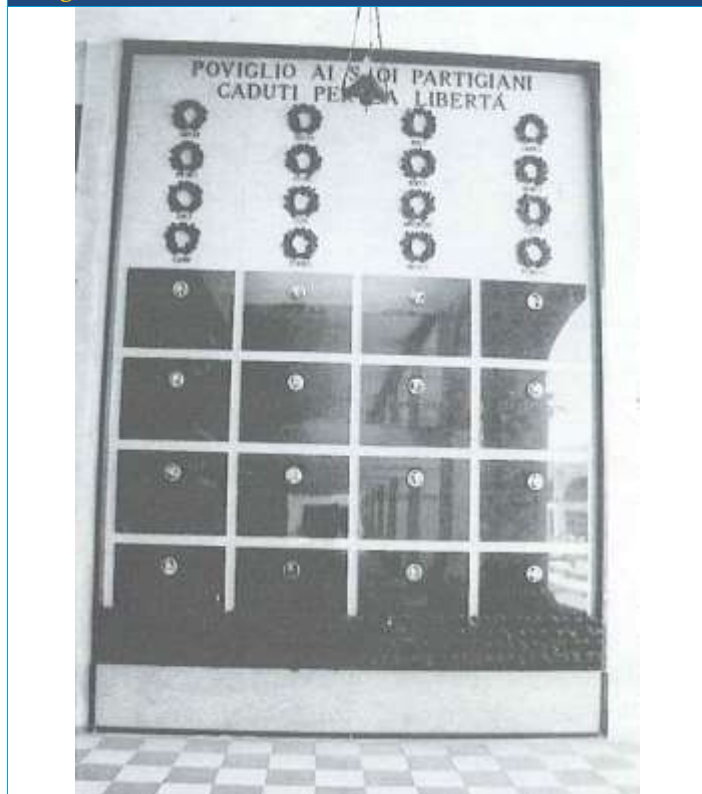

Codice Foto:	Comune	Luogo
Poviglio_7	Poviglio	Poviglio
Ubicazione	Tipologia	
Cimitero	Sacrario	
Descrizione	Conservazione	
Trattasi di un sacrario la cui struttura è organizzata attraverso la giustapposizione di un complesso di lapidi, epigrafi e motivi in rilievo. Nella parte superiore, in corrispondenza di sedici ghirlande in bronzo, sono indicati i nomi di battaglia dei partigiani caduti; nella parte inferiore alle ghirlande corrispondono sedici lapidi fornite dei nominativi e delle generalità dei caduti. L'inaugurazione risale alla metà degli anni Cinquanta (decennale della Liberazione).	Discreta	
	Manutenzione	
		31/10/2013

Iscrizione
«POVIGLIO AI SUOI PARTIGIANI/ CADUTI PER LA LIBERTA'/ AGUZZOLI LINO/ BERTANI ADELMO/ DALL'AGLIO GINO/ MAIOLA GIANFRANCO/ AIOLINI ELIA/ CONTI ALIDE/ FERRARI LEARDO/ MONTANARINI TONINO/ AZZOLINI EMMERE/ CAMPANINI ETTORE/ FOLLONI OTELLO/ PESSINA ULDERICO/ BOCCONI MARINO/ CATELLANI PIETRO/ MORI ALDO/ TORELLI PLINIO»

Sezione ANPI	Referente	Telefono
Poviglio	Presidenza SEZIONE	3318783433

Commenti
Verifica manutenzione

Fotografia "PIETRE DOLENTI"