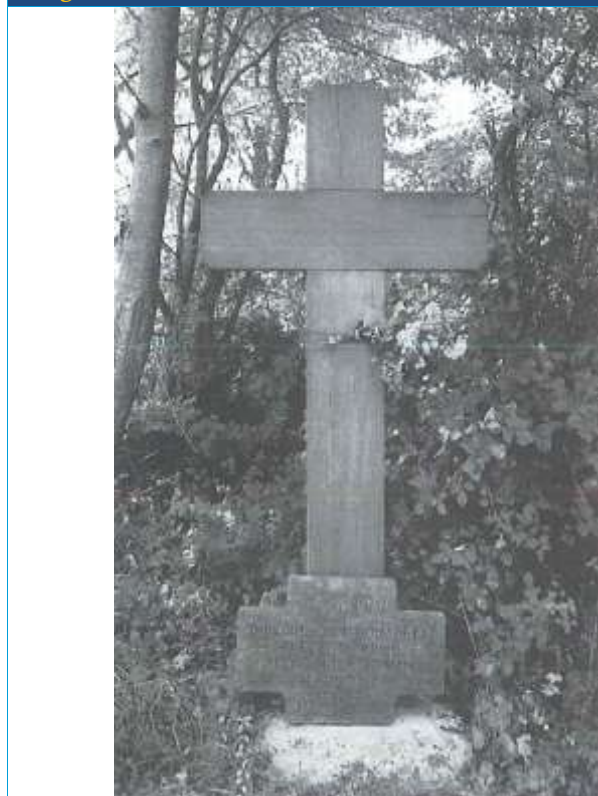

Codice Foto:	Comune	Luogo
Collagna_6	Collagna	Vallisnera

Ubicazione	Tipologia
All'esterno del cimitero	Cippo

Descrizione	Conservazione
Il monumento consta di una base in pietra sormontata da una croce in legno. Sulla base è incisa l'epigrafe. L'inaugurazione risale al 12 luglio 1992.	Sufficiente
	Manutenzione
	31/10/2013

Iscrizione
«Nel ricordo/ del sacrificio/ di/ DON GIUSEPPE DONADELLI/ ALBERTO FIORINI/ AGOSTINO GIOVANNINI/ Qui consumato/ il 2-7-1944/ 12 luglio 1992»

Sezione ANPI	Referente	Telefono
Collagna	Presidenza SEZIONE	-

Commenti
Verifica manutenzione

Fotografia "PIETRE DOLENTI"